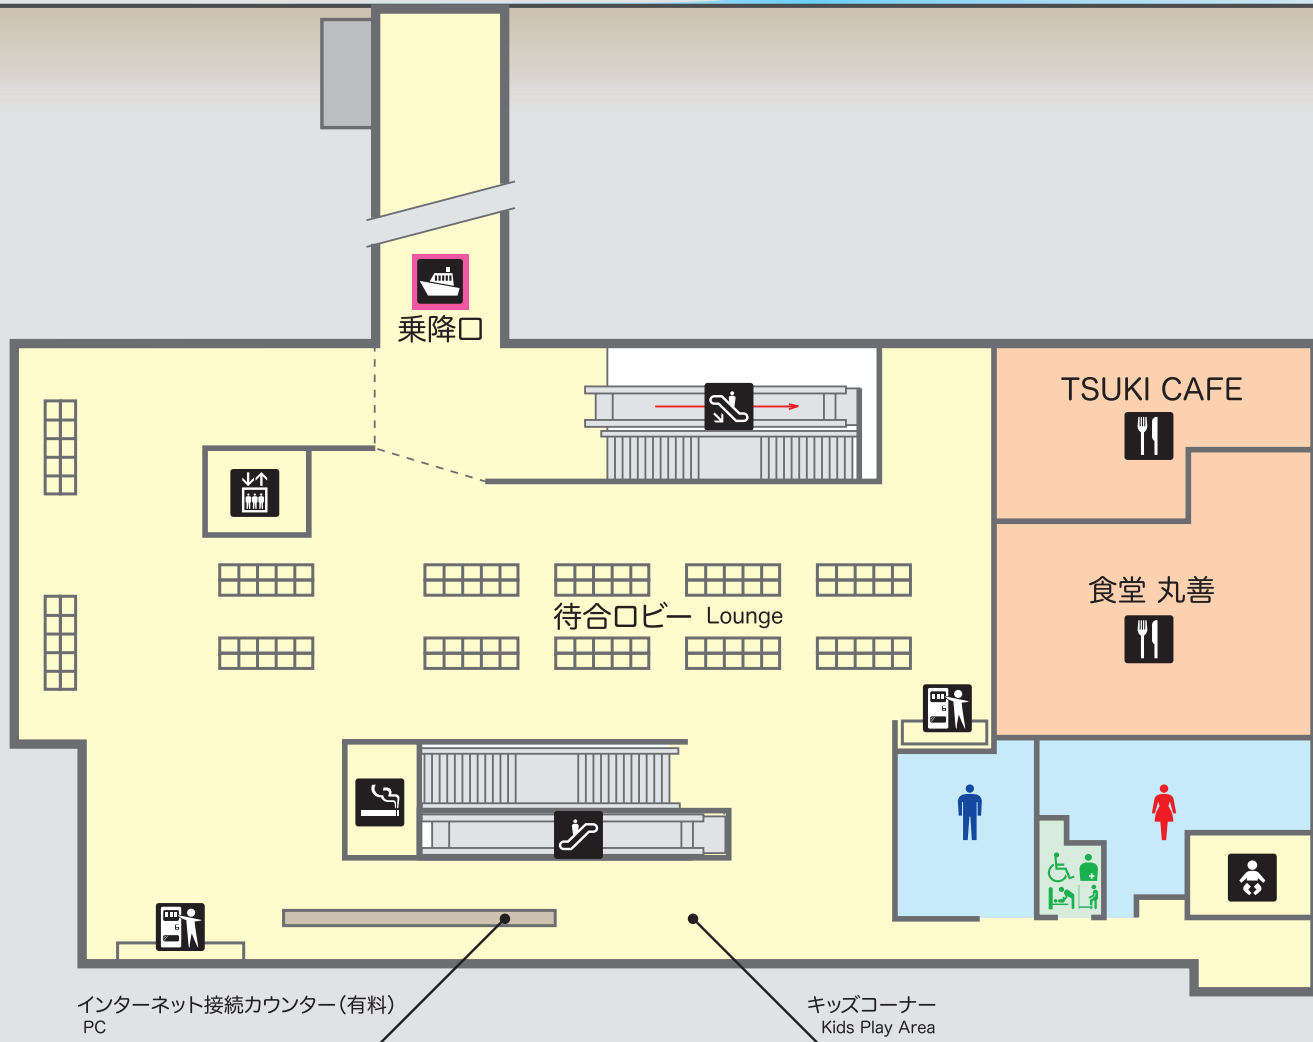

鴛泊港フェリーターミナル フロアマップ

Oshidomari Port Ferry Terminal

Floor Map

2F

フェリー乗船口は2Fです

フェリー Ferry

1F

フェリー Ferry

← 積込車両待機場 Vehicle Waiting Area

- | | | | | | |
|---|---|----------------------|-----------------------------------|-------------------------|---------------------------------|
| 自動発券機・発券カウンター
Ticket Counter | レストラン
Restaurant | エスカレーター
Escalator | 自動販売機
Beverage Vending Machine | 男性トイレ
Mens' room | 女性トイレ
Ladies' room |
| 乗船口
Boarding Gate | 売店
Shop | エレベーター
Elevator | 公衆電話
Telephone | 授乳スペース
Nursing Space | 多目的トイレ
Multipurpose Restroom |
| 観光インフォメーション
Tourism Information Center | 宗谷バスインフォメーション
SoyaBus Information Center | コインロッカー
Locker | 喫煙所
Smoking Area | | |