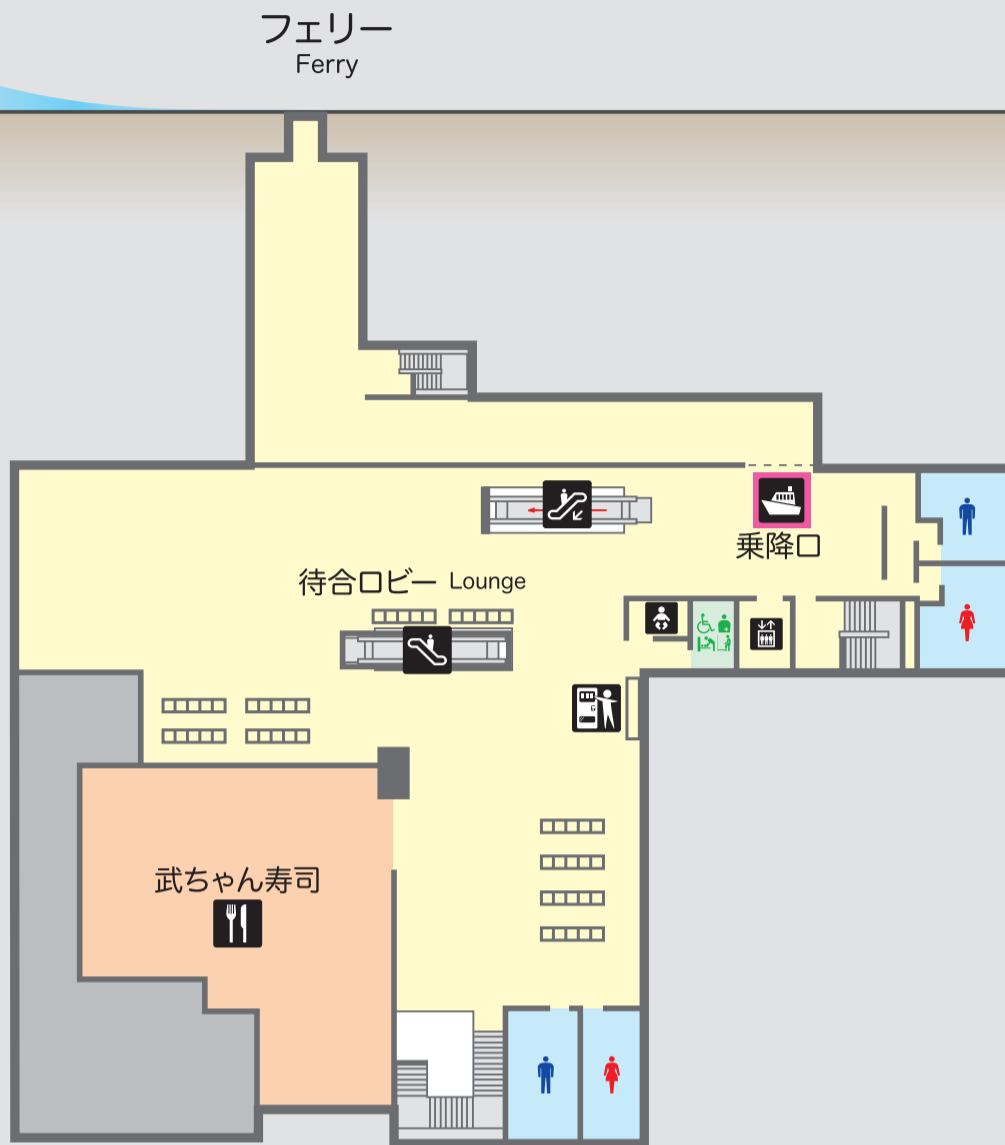

香深港フェリーターミナル フロアマップ

Kafuka Port Ferry Terminal

Floor Map

2F

フェリー乗船口は2Fです

1F

- | | | | | |
|--|----------------------|-----------------------------------|---------------------------------|-----------------------|
| 自動発券機・発券カウンター Ticket Counter | レストラン Restaurant | コインロッカー Locker | 男性トイレ Mens' room | 女性トイレ Ladies' room |
| 乗船口 Boarding Gate | エスカレーター Escalator | 自動販売機 Beverage Vending Machine | 授乳スペース Nursing Space | |
| 観光インフォメーション Tourism Information Center | エレベーター Elevator | 喫煙所 Smoking Area | 多目的トイレ Multipurpose Restroom | |
| 宗谷バスインフォメーション Soya Bus Information Center | | | | |